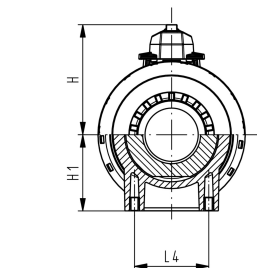

### uitvoering:

- standaard vergrendelbare handgreep (DN10-DN50)
- radiaal in- en uitbouwbaar
- kogelafdichting uit PTFE
- geïntegreerde draadbussen (inserts) voor de bevestiging van de afsluiter
- z-maat, inlegdeel en wartelmoer zijn compatibel met type 546 (1<sup>st</sup> generatie)

d (mm)	DN (mm)	PN (bar)	kv-waarde ( $\Delta p=1$ bar) (L/min)	EPDM Code	SP gewicht (kg)	FKM Code	SP gewicht (kg)
16	10	16	71	161 546 721	1	0,157	161 546 731
20	15	16	185	161 546 722	1	0,157	161 546 732
25	20	16	350	161 546 723	1	0,242	161 546 733
32	25	16	700	161 546 724	1	0,359	161 546 734
40	32	16	1000	161 546 725	1	0,620	161 546 735
50	40	16	1600	161 546 726	1	0,869	161 546 736
63	50	16	3100	161 546 727	1	1,550	161 546 737
75	65	16	5000	161 546 728	1	3,689	161 546 738
90	80	16	7000	161 546 729	1	5,512	161 546 739
110	100	16	11000	161 546 730	1	11,900	161 546 740

d (mm)	D (mm)	H (mm)	H1 (mm)	H2 (mm)	L (mm)	L1 (mm)	L2 (mm)	L4 (mm)	L5 (mm)	L6 (mm)	M	z (mm)
16	50	61	27	12	114	82	56	25	35	47	M6	90
20	50	61	27	12	124	82	56	25	35	47	M6	96
25	58	74	30	12	143	105	65	25	44	62	M6	109
32	68	80	36	15	154	105	71	45	44	62	M6	114
40	84	95	44	15	174	131	85	45	57	74	M8	126
50	97	102	51	15	193	131	89	45	57	74	M8	135
63	124	117	64	15	223	152	101	70	66	86	M8	151
75	166	150	85	15	284	269	136	70	64	206	M8	199
90	200	161	105	15	301	269	141	70	64	206	M8	202
110	238	178	123	22	340	319	164	120	64	256	M12	221