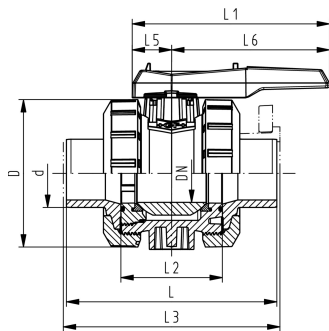

## kogelkraan type 546 Pro, PVC-U met lijmeind, metrisch

### uitvoering:

- standaard vergrendelbare handgreep (DN10-DN50)
- radiaal in- en uitbouwbaar
- kogelafdichting uit PTFE
- geïntegreerde draadbussen (inserts) voor de bevestiging van de afsluiter
- z-maat, inlegdeel en wartelmoer zijn compatibel met type 546 (1<sup>st</sup> generatie)

d (mm)	DN (mm)	PN (bar)	kv-waarde ( $\Delta p=1$ bar) (L/min)	EPDM Code	SP gewicht (kg)	FKM Code	SP gewicht (kg)
16	10	16	71	161 546 721	1	0,157	161 546 731
20	15	16	185	161 546 722	1	0,157	161 546 732
25	20	16	350	161 546 723	1	0,242	161 546 733
32	25	16	700	161 546 724	1	0,359	161 546 734
40	32	16	1000	161 546 725	1	0,620	161 546 735
50	40	16	1600	161 546 726	1	0,869	161 546 736
63	50	16	3100	161 546 727	1	1,550	161 546 737
75	65	16	5000	161 546 728	1	3,689	161 546 738
90	80	16	7000	161 546 729	1	5,512	161 546 739
110	100	16	11000	161 546 730	1	11,900	161 546 740

d (mm)	D (mm)	H (mm)	H1 (mm)	H2 (mm)	L (mm)	L1 (mm)	L2 (mm)	L4 (mm)	L5 (mm)	L6 (mm)	M	z (mm)
16	50	61	27	12	114	82	56	25	35	47	M6	90
20	50	61	27	12	124	82	56	25	35	47	M6	96
25	58	74	30	12	143	105	65	25	44	62	M6	109
32	68	80	36	15	154	105	71	45	44	62	M6	114
40	84	95	44	15	174	131	85	45	57	74	M8	126
50	97	102	51	15	193	131	89	45	57	74	M8	135
63	124	117	64	15	223	152	101	70	66	86	M8	151
75	166	150	85	15	284	269	136	70	64	206	M8	199
90	200	161	105	15	301	269	141	70	64	206	M8	202
110	238	178	123	22	340	319	164	120	64	256	M12	221