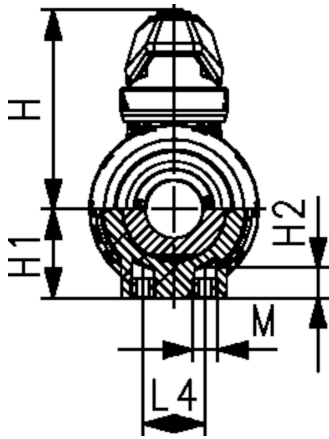

### uitvoering:

- standaard vergrendelbare handgreep (DN10-DN50)
- radiaal in- en uitbouwbaar
- kogelafdichting uit PTFE
- geïntegreerde draadbussen (inserts) voor de bevestiging van de afsluiter
- z-maat, inlegdeel en wartelmoer zijn compatibel met type 546 (1<sup>st</sup> generatie)

d (mm)	DN (mm)	PN (bar)	kv-waarde ( $\Delta p=1$ bar) (L/min)	EPDM Code	SP gewicht (kg)	FKM Code	SP gewicht (kg)
16	10	16	71	161 546 721	1	0,157	161 546 731
20	15	16	185	161 546 722	1	0,157	161 546 732
25	20	16	350	161 546 723	1	0,242	161 546 733
32	25	16	700	161 546 724	1	0,359	161 546 734
40	32	16	1000	161 546 725	1	0,620	161 546 735
50	40	16	1600	161 546 726	1	0,869	161 546 736
63	50	16	3100	161 546 727	1	1,550	161 546 737
75	65	16	5000	161 546 728	1	3,689	161 546 738
90	80	16	7000	161 546 729	1	5,512	161 546 739
110	100	16	11000	161 546 730	1	11,900	161 546 740

d (mm)	D (mm)	H (mm)	H1 (mm)	H2 (mm)	L (mm)	L1 (mm)	L2 (mm)	L4 (mm)	L5 (mm)	L6 (mm)	M	z (mm)
16	50	61	27	12	114	82	56	25	35	47	M6	90
20	50	61	27	12	124	82	56	25	35	47	M6	96
25	58	74	30	12	143	105	65	25	44	62	M6	109
32	68	80	36	15	154	105	71	45	44	62	M6	114
40	84	95	44	15	174	131	85	45	57	74	M8	126
50	97	102	51	15	193	131	89	45	57	74	M8	135
63	124	117	64	15	223	152	101	70	66	86	M8	151
75	166	150	85	15	284	269	136	70	64	206	M8	199
90	200	161	105	15	301	269	141	70	64	206	M8	202
110	238	178	123	22	340	319	164	120	64	256	M12	221