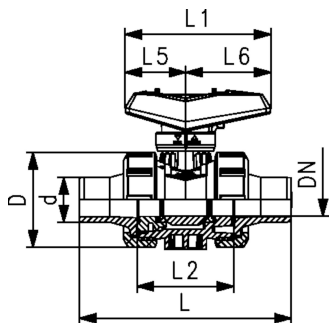

### uitvoering:

- standaard vergrendelbare handgreep (DN10-DN50)
- radiaal in- en uitbouwbaar
- kogelafdichting uit PTFE
- geïntegreerde draadbussen (inserts) voor de bevestiging van de afsluiter
- z-maat, inlegdeel en wartelmoer zijn compatibel met type 546 (1<sup>st</sup> generatie)

d (mm)	DN (mm)	PN (bar)	kv-waarde ( $\Delta p=1$ bar) (L/min)	EPDM Code	SP gewicht (kg)	FKM Code	SP gewicht (kg)
16	10	16	71	161 546 721	1	0,157	161 546 731
20	15	16	185	161 546 722	1	0,157	161 546 732
25	20	16	350	161 546 723	1	0,242	161 546 733
32	25	16	700	161 546 724	1	0,359	161 546 734
40	32	16	1000	161 546 725	1	0,620	161 546 735
50	40	16	1600	161 546 726	1	0,869	161 546 736
63	50	16	3100	161 546 727	1	1,550	161 546 737
75	65	16	5000	161 546 728	1	3,689	161 546 738
90	80	16	7000	161 546 729	1	5,512	161 546 739
110	100	16	11000	161 546 730	1	11,900	161 546 740

d (mm)	D (mm)	H (mm)	H1 (mm)	H2 (mm)	L (mm)	L1 (mm)	L2 (mm)	L4 (mm)	L5 (mm)	L6 (mm)	M	z (mm)
16	50	61	27	12	114	82	56	25	35	47	M6	90
20	50	61	27	12	124	82	56	25	35	47	M6	96
25	58	74	30	12	143	105	65	25	44	62	M6	109
32	68	80	36	15	154	105	71	45	44	62	M6	114
40	84	95	44	15	174	131	85	45	57	74	M8	126
50	97	102	51	15	193	131	89	45	57	74	M8	135
63	124	117	64	15	223	152	101	70	66	86	M8	151
75	166	150	85	15	284	269	136	70	64	206	M8	199
90	200	161	105	15	301	269	141	70	64	206	M8	202
110	238	178	123	22	340	319	164	120	64	256	M12	221