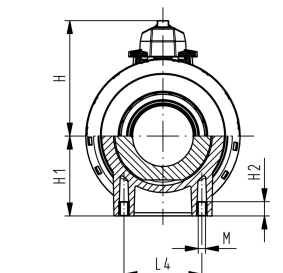

### uitvoering:

- siliconenvrij
- standaard vergrendelbare handgreep (DN10-DN50)
- radiaal in- en uitbouwbaar
- kogelafdichting uit PTFE
- geïntegreerde draadbussen (inserts) voor de bevestiging van de afsluiter
- Z-maat, inlegdeel en wartelmoer **zijn compatibel** met type 546 (1<sup>st</sup> generatie)

d (mm)	DN (mm)	PN (bar)	kv-waarde ( $\Delta p=1$ bar) (l/min)	EPDM Code	SP gewicht (kg)	FKM Code	SP gewicht (kg)
16	10	16	71	163 546 601	1	163 546 611	1
20	15	16	185	163 546 602	1	163 546 612	1
25	20	16	350	163 546 603	1	163 546 613	1
32	25	16	700	163 546 604	1	163 546 614	1
40	32	16	1000	163 546 605	1	163 546 615	1
50	40	16	1600	163 546 606	1	163 546 616	1
63	50	16	3100	163 546 607	1	163 546 617	1
75	65	16	5000	163 546 608	1	163 546 618	1
90	80	16	7000	163 546 609	1	163 546 619	1
110	100	16	11000	163 546 610	1	163 546 620	1

d (mm)	D (mm)	H (mm)	H1 (mm)	H2 (mm)	L (mm)	L1 (mm)	L2 (mm)	L4 (mm)	L5 (mm)	L6 (mm)	M	z (mm)	inch bena- dering (inch)
16	50	61	27	12	92	82	56	25	35	47	M6	68	3/4
20	50	61	27	12	95	82	56	25	35	47	M6	67	1/2
25	58	74	30	12	110	106	65	25	44	62	M6	76	3/4
32	68	80	36	12	123	106	71	25	44	62	M6	82	1
40	84	95	44	15	146	131	85	45	57	74	M8	98	1 1/4
50	97	102	51	15	157	131	89	45	57	74	M8	99	1 1/2
63	124	117	64	15	183	152	101	45	66	86	M8	111	2
75	166	150	85	15	233	270	136	70	64	206	M8	148	2 1/2
90	200	161	105	15	255	270	141	70	64	206	M8	156	3
110	238	178	123	22	301	320	164	120	64	256	M12	178	4