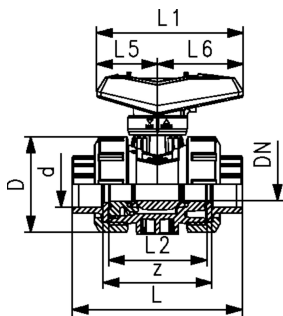

## kogelkraan type 546 Pro, PVC-C siliconenvrij met lijmmof, metrisch

### uitvoering:

- siliconenvrij
- standaard vergrendelbare handgreep (DN10-DN50)
- radiaal in- en uitbouwbaar
- kogelafdichting uit PTFE
- geïntegreerde draadbussen (inserts) voor de bevestiging van de afsluiter
- Z-maat, inlegdeel en wartelmoer **zijn compatibel** met type 546 (1<sup>st</sup> generatie)

d (mm)	DN (mm)	PN (bar)	kv-waarde ( $\Delta p=1$ bar) (l/min)	EPDM Code	SP gewicht (kg)	FKM Code	SP gewicht (kg)
16	10	16	71	163 546 601	1	163 546 611	1
20	15	16	185	163 546 602	1	163 546 612	1
25	20	16	350	163 546 603	1	163 546 613	1
32	25	16	700	163 546 604	1	163 546 614	1
40	32	16	1000	163 546 605	1	163 546 615	1
50	40	16	1600	163 546 606	1	163 546 616	1
63	50	16	3100	163 546 607	1	163 546 617	1
75	65	16	5000	163 546 608	1	163 546 618	1
90	80	16	7000	163 546 609	1	163 546 619	1
110	100	16	11000	163 546 610	1	163 546 620	1

d (mm)	D (mm)	H (mm)	H1 (mm)	H2 (mm)	L (mm)	L1 (mm)	L2 (mm)	L4 (mm)	L5 (mm)	L6 (mm)	M	z (mm)	inch bena- dering (inch)
16	50	61	27	12	92	82	56	25	35	47	M6	68	3/4
20	50	61	27	12	95	82	56	25	35	47	M6	67	1/2
25	58	74	30	12	110	106	65	25	44	62	M6	76	3/4
32	68	80	36	12	123	106	71	25	44	62	M6	82	1
40	84	95	44	15	146	131	85	45	57	74	M8	98	1 1/4
50	97	102	51	15	157	131	89	45	57	74	M8	99	1 1/2
63	124	117	64	15	183	152	101	45	66	86	M8	111	2
75	166	150	85	15	233	270	136	70	64	206	M8	148	2 1/2
90	200	161	105	15	255	270	141	70	64	206	M8	156	3
110	238	178	123	22	301	320	164	120	64	256	M12	178	4