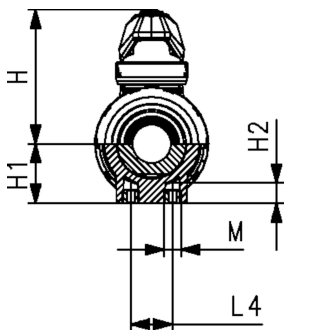

### uitvoering:

- siliconenvrij
- standaard vergrendelbare handgreep (DN10-DN50)
- radiaal in- en uitbouwbaar
- kogelafdichting uit PTFE
- geïntegreerde draadbussen (inserts) voor de bevestiging van de afsluiter
- Z-maat, inlegdeel en wartelmoer **zijn compatibel** met type 546 (1<sup>st</sup> generatie)

### optioneel:

- interface-module met standterugmeldsensor, incl. LED feedback (DN10-50)
- handmatige handgreepveer ("dodemans") (DN10-50)
- stelaandrijvingen pneumatisch en elektrisch van Georg Fischer
- individuele configuratie van de afsluiter mogelijk
- multifunctie-module met geïntegreerde eindschakelaars (DN10-50)

d (mm)	DN (mm)	PN (bar)	kv-waarde ( $\Delta p=1$ bar) (l/min)	EPDM Code	SP gewicht (kg)	FKM Code	SP gewicht (kg)
16	10	16	71	163 546 601	1	163 546 611	1
20	15	16	185	163 546 602	1	163 546 612	1
25	20	16	350	163 546 603	1	163 546 613	1
32	25	16	700	163 546 604	1	163 546 614	1
40	32	16	1000	163 546 605	1	163 546 615	1
50	40	16	1600	163 546 606	1	163 546 616	1
63	50	16	3100	163 546 607	1	163 546 617	1
75	65	16	5000	163 546 608	1	163 546 618	1
90	80	16	7000	163 546 609	1	163 546 619	1
110	100	16	11000	163 546 610	1	163 546 620	1

d (mm)	D (mm)	H (mm)	H1 (mm)	H2 (mm)	L (mm)	L1 (mm)	L2 (mm)	L4 (mm)	L5 (mm)	L6 (mm)	M	z (mm)	inch bena- dering (inch)
16	50	61	27	12	92	82	56	25	35	47	M6	68	3/4
20	50	61	27	12	95	82	56	25	35	47	M6	67	1/2
25	58	74	30	12	110	106	65	25	44	62	M6	76	3/4
32	68	80	36	12	123	106	71	25	44	62	M6	82	1
40	84	95	44	15	146	131	85	45	57	74	M8	98	1 1/4
50	97	102	51	15	157	131	89	45	57	74	M8	99	1 1/2
63	124	117	64	15	183	152	101	45	66	86	M8	111	2
75	166	150	85	15	233	270	136	70	64	206	M8	148	2 1/2
90	200	161	105	15	255	270	141	70	64	206	M8	156	3
110	238	178	123	22	301	320	164	120	64	256	M12	178	4