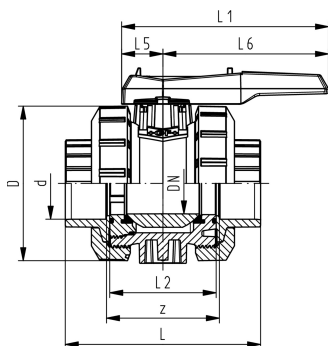

### uitvoering:

- siliconenvrij
- standaard vergrendelbare handgreep (DN10-DN50)
- radiaal in- en uitbouwbaar
- kogelafdichting uit PTFE
- geïntegreerde draadbussen (inserts) voor de bevestiging van de afsluiter
- Z-maat, inlegdeel en wartelmoer **zijn compatibel** met type 546 (1<sup>st</sup> generatie)

### optioneel:

- interface-module met standterugmeldsensor, incl. LED feedback (DN10-50)
- handmatige handgreepveer ("dodemans") (DN10-50)
- stelaandrijvingen pneumatisch en elektrisch van Georg Fischer
- individuele configuratie van de afsluiter mogelijk
- multifunctie-module met geïntegreerde eindschakelaars (DN10-50)

d (mm)	DN (mm)	PN (bar)	kv-waarde ( $\Delta p=1$ bar) (l/min)	EPDM Code	SP gewicht (kg)	FKM Code	SP gewicht (kg)
16	10	16	71	163 546 601	1	163 546 611	1
20	15	16	185	163 546 602	1	163 546 612	1
25	20	16	350	163 546 603	1	163 546 613	1
32	25	16	700	163 546 604	1	163 546 614	1
40	32	16	1000	163 546 605	1	163 546 615	1
50	40	16	1600	163 546 606	1	163 546 616	1
63	50	16	3100	163 546 607	1	163 546 617	1
75	65	16	5000	163 546 608	1	163 546 618	1
90	80	16	7000	163 546 609	1	163 546 619	1
110	100	16	11000	163 546 610	1	163 546 620	1

d (mm)	D (mm)	H (mm)	H1 (mm)	H2 (mm)	L (mm)	L1 (mm)	L2 (mm)	L4 (mm)	L5 (mm)	L6 (mm)	M	z (mm)	inch bena- dering (inch)
16	50	61	27	12	92	82	56	25	35	47	M6	68	3/4
20	50	61	27	12	95	82	56	25	35	47	M6	67	1/2
25	58	74	30	12	110	106	65	25	44	62	M6	76	3/4
32	68	80	36	12	123	106	71	25	44	62	M6	82	1
40	84	95	44	15	146	131	85	45	57	74	M8	98	1 1/4
50	97	102	51	15	157	131	89	45	57	74	M8	99	1 1/2
63	124	117	64	15	183	152	101	45	66	86	M8	111	2
75	166	150	85	15	233	270	136	70	64	206	M8	148	2 1/2
90	200	161	105	15	255	270	141	70	64	206	M8	156	3
110	238	178	123	22	301	320	164	120	64	256	M12	178	4