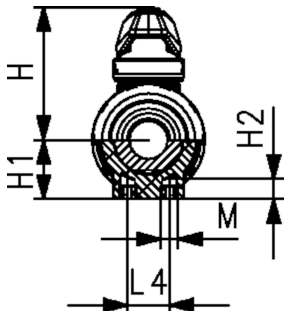

## kogelkraan type 546 Pro, PROGEF Plus, PP-H cdb siliconenvrij met stomplaseind, metrisch

### uitvoering:

- materiaal: PP-H siliconenvrij/gereinigd
- radiaal in- en uitbouwbaar
- kogelafdichting uit PVDF
- geïntegreerde draadbussen (inserts) voor de bevestiging van de afsluiter
- inlegdeel en wartelmoer zijn niet compatibel met type 346 (DN10/15-50) en type 370 (DN65-100)
- dubbel verpakt

### optioneel:

- interface-module met standterugmeldsensor, incl. LED feedback (DN10-50)
- handmatige handgreepveer ("dodemans") (DN10-50)
- stelaandrijvingen pneumatisch en elektrisch van Georg Fischer
- individuele configuratie van de afsluiter mogelijk
- multifunctie-module met geïntegreerde eindschakelaars (DN10-50)

d (mm)	D (mm)	H (mm)	H1 (mm)	H2 (mm)	L (mm)	L1 (mm)	L2 (mm)	L4 (mm)	L5 (mm)	L6 (mm)	M	z (mm)
20	50	61	27	12	130	82	56	25	35	47	M6	126
25	58	74	30	12	143	105	65	25	44	62	M6	139
32	68	80	36	12	150	105	71	25	44	62	M8	146
40	84	95	44	15	171	131	85	45	57	74	M8	167
50	97	102	51	15	190	131	89	45	57	74	M8	186
63	124	117	64	15	220	152	101	45	66	86	M8	216
75	166	150	85	15	266	269	136	70	64	206	M8	270
90	200	161	105	15	264	269	141	70	64	206	M8	268
110	238	178	123	22	301	319	164	120	64	256	M12	305