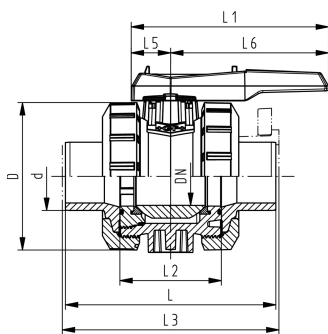

## kogelkraan type 546 Pro, PROGEF Plus, PP-H cdb siliconenvrij met stomplaseind, metrisch

### uitvoering:

- materiaal: PP-H siliconenvrij/gereinigd
- radiaal in- en uitbouwbaar
- kogelafdichting uit PVDF
- geïntegreerde draadbussen (inserts) voor de bevestiging van de afsluiter
- inlegdeel en wartelmoer zijn niet compatibel met type 346 (DN10/15-50) en type 370 (DN65-100)
- dubbel verpakt

d (mm)	DN (mm)	PN (bar)	kv-waarde ( $\Delta p=1$ bar) (L/min)	EPDM Code	SP	FKM Code	SP
20	15	10	185	167 546 662	1	167 546 672	1
25	20	10	350	167 546 663	1	167 546 673	1
32	25	10	700	167 546 664	1	167 546 674	1
40	32	10	1000	167 546 665	1	167 546 675	1
50	40	10	1600	167 546 666	1	167 546 676	1
63	50	10	3100	167 546 667	1	167 546 677	1
75	65	10	5000	167 546 668	1	167 546 678	1
90	80	10	7000	167 546 669	1	167 546 679	1
110	100	10	11000	167 546 670	1	167 546 680	1

d (mm)	D (mm)	H (mm)	H1 (mm)	H2 (mm)	L (mm)	L1 (mm)	L2 (mm)	L4 (mm)	L5 (mm)	L6 (mm)	M	z (mm)
20	50	61	27	12	130	82	56	25	35	47	M6	126
25	58	74	30	12	143	105	65	25	44	62	M6	139
32	68	80	36	12	150	105	71	25	44	62	M8	146
40	84	95	44	15	171	131	85	45	57	74	M8	167
50	97	102	51	15	190	131	89	45	57	74	M8	186
63	124	117	64	15	220	152	101	45	66	86	M8	216
75	166	150	85	15	266	269	136	70	64	206	M8	270
90	200	161	105	15	264	269	141	70	64	206	M8	268
110	238	178	123	22	301	319	164	120	64	256	M12	305