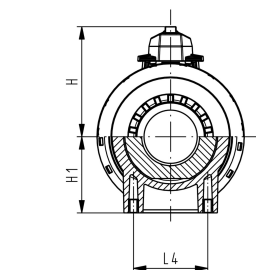

d (mm)	DN (mm)	PN (bar)	kv-waarde ($\Delta p=1$ bar) (L/min)	EPDM Code	SP	FKM Code	SP
20	15	10	185	167 546 662	1	167 546 672	1
25	20	10	350	167 546 663	1	167 546 673	1
32	25	10	700	167 546 664	1	167 546 674	1
40	32	10	1000	167 546 665	1	167 546 675	1
50	40	10	1600	167 546 666	1	167 546 676	1
63	50	10	3100	167 546 667	1	167 546 677	1
75	65	10	5000	167 546 668	1	167 546 678	1
90	80	10	7000	167 546 669	1	167 546 679	1
110	100	10	11000	167 546 670	1	167 546 680	1

d (mm)	D (mm)	H (mm)	H1 (mm)	H2 (mm)	L (mm)	L1 (mm)	L2 (mm)	L4 (mm)	L5 (mm)	L6 (mm)	M	z (mm)
20	50	61	27	12	130	82	56	25	35	47	M6	126
25	58	74	30	12	143	105	65	25	44	62	M6	139
32	68	80	36	12	150	105	71	25	44	62	M8	146
40	84	95	44	15	171	131	85	45	57	74	M8	167
50	97	102	51	15	190	131	89	45	57	74	M8	186
63	124	117	64	15	220	152	101	45	66	86	M8	216
75	166	150	85	15	266	269	136	70	64	206	M8	270
90	200	161	105	15	264	269	141	70	64	206	M8	268
110	238	178	123	22	301	319	164	120	64	256	M12	305