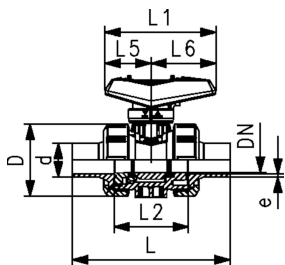

### uitvoering:

- materiaal: PP-H siliconenvrij/gereinigd
- radiaal in- en uitbouwbaar
- kogelafdichting uit PVDF
- geïntegreerde draadbussen (inserts) voor de bevestiging van de afsluiter
- inlegdeel en wartelmoer zijn niet compatibel met type 346 (DN10/15-50) en type 370 (DN65-100)
- dubbel verpakt

### optioneel:

- interface-module met standterugmeldsensor, incl. LED feedback (DN10-50)
- handmatige handgreepveer ("dodemans") (DN10-50)
- stelaandrijvingen pneumatisch en elektrisch van Georg Fischer
- individuele configuratie van de afsluiter mogelijk
- multifunctie-module met geïntegreerde eindschakelaars (DN10-50)

d (mm)	DN (mm)	PN (bar)	kv-waarde ( $\Delta p=1$ bar) (L/min)	EPDM Code	SP	FKM Code	SP
20	15	10	185	167 546 662	1	167 546 672	1
25	20	10	350	167 546 663	1	167 546 673	1
32	25	10	700	167 546 664	1	167 546 674	1
40	32	10	1000	167 546 665	1	167 546 675	1
50	40	10	1600	167 546 666	1	167 546 676	1
63	50	10	3100	167 546 667	1	167 546 677	1
75	65	10	5000	167 546 668	1	167 546 678	1
90	80	10	7000	167 546 669	1	167 546 679	1
110	100	10	11000	167 546 670	1	167 546 680	1

d (mm)	D (mm)	H (mm)	H1 (mm)	H2 (mm)	L (mm)	L1 (mm)	L2 (mm)	L4 (mm)	L5 (mm)	L6 (mm)	M	z (mm)
20	50	61	27	12	130	82	56	25	35	47	M6	126
25	58	74	30	12	143	105	65	25	44	62	M6	139
32	68	80	36	12	150	105	71	25	44	62	M8	146
40	84	95	44	15	171	131	85	45	57	74	M8	167
50	97	102	51	15	190	131	89	45	57	74	M8	186
63	124	117	64	15	220	152	101	45	66	86	M8	216
75	166	150	85	15	266	269	136	70	64	206	M8	270
90	200	161	105	15	264	269	141	70	64	206	M8	268
110	238	178	123	22	301	319	164	120	64	256	M12	305