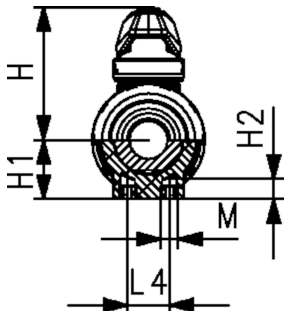

## kogelkraan type 546 Pro, PROGEF Plus, PP-H cdb olievrij met stomplaseind IR-Plus, SDR11 metrisch

### uitvoering:

- materiaal: PP-H olievrij/gereinigd
- standaard vergrendelbare handgreep (DN10-DN50)
- radiaal in- en uitbouwbaar
- kogelafdichting uit PTFE
- geïntegreerde draadbussen (inserts) voor de bevestiging van de afsluiter
- z-maat, inlegdeel en wartelmoer zijn compatibel met type 546 (1<sup>st</sup> generatie)

d (mm)	DN (mm)	PN (bar)	kv-waarde ( $\Delta p=1$ bar) (l/min)	EPDM Code	SP gewicht (kg)	FKM Code	SP gewicht (kg)
20	15	10	185	167 546 482	1	0,120	800 063 809
25	20	10	350	167 546 483	1	0,183	800 065 160
32	25	10	700	167 546 484	1	0,259	800 062 169
40	32	10	1000	167 546 485	1	0,452	800 064 840
50	40	10	1600	167 546 486	1	0,620	800 064 173
63	50	10	3100	167 546 487	1	1,200	800 063 812
75	65	10	5000	167 546 488	1	3,800	
90	80	10	7000	167 546 489	1	5,500	
110	100	10	11000	167 546 490	1	8,700	

d (mm)	D (mm)	H (mm)	H1 (mm)	H2 (mm)	L (mm)	L1 (mm)	L2 (mm)	L4 (mm)	L5 (mm)	L6 (mm)	M	z (mm)
20	50	61	27	12	130	82	56	25	35	47	M6	126
25	58	74	30	12	143	105	65	25	44	62	M6	139
32	68	80	36	12	150	105	71	25	44	62	M6	146
40	84	95	44	15	171	131	85	45	57	74	M8	167
50	97	102	51	15	190	131	89	45	57	74	M8	186
63	124	117	64	15	220	152	101	45	66	86	M8	216
75	166	150	85	15	266	269	136	70	64	206	M8	270
90	200	161	105	15	264	269	141	70	64	206	M8	268
110	238	178	123	22	301	319	164	120	64	256	M12	305