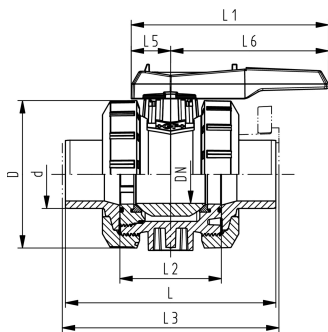

## kogelkraan type 546 Pro, PROGEF Plus, PP-H cdb olievrij met stomplaseind IR-Plus, SDR11 metrisch

### uitvoering:

- materiaal: PP-H olievrij/gereinigd
- standaard vergrendelbare handgreep (DN10-DN50)
- radiaal in- en uitbouwbaar
- kogelafdichting uit PTFE
- geïntegreerde draadbussen (inserts) voor de bevestiging van de afsluiter
- z-maat, inlegdeel en wartelmoer zijn compatibel met type 546 (1<sup>st</sup> generatie)

d (mm)	DN (mm)	PN (bar)	kv-waarde ( $\Delta p=1$ bar) (l/min)	EPDM Code	SP gewicht (kg)	FKM Code	SP gewicht (kg)
20	15	10	185	167 546 482	1	0,120	800 063 809
25	20	10	350	167 546 483	1	0,183	800 065 160
32	25	10	700	167 546 484	1	0,259	800 062 169
40	32	10	1000	167 546 485	1	0,452	800 064 840
50	40	10	1600	167 546 486	1	0,620	800 064 173
63	50	10	3100	167 546 487	1	1,200	800 063 812
75	65	10	5000	167 546 488	1	3,800	
90	80	10	7000	167 546 489	1	5,500	
110	100	10	11000	167 546 490	1	8,700	

d (mm)	D (mm)	H (mm)	H1 (mm)	H2 (mm)	L (mm)	L1 (mm)	L2 (mm)	L4 (mm)	L5 (mm)	L6 (mm)	M	z (mm)
20	50	61	27	12	130	82	56	25	35	47	M6	126
25	58	74	30	12	143	105	65	25	44	62	M6	139
32	68	80	36	12	150	105	71	25	44	62	M6	146
40	84	95	44	15	171	131	85	45	57	74	M8	167
50	97	102	51	15	190	131	89	45	57	74	M8	186
63	124	117	64	15	220	152	101	45	66	86	M8	216
75	166	150	85	15	266	269	136	70	64	206	M8	270
90	200	161	105	15	264	269	141	70	64	206	M8	268
110	238	178	123	22	301	319	164	120	64	256	M12	305