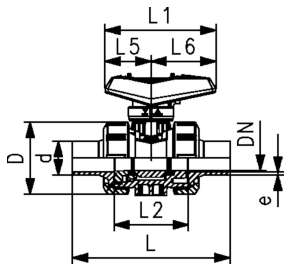

### uitvoering:

- materiaal: PP-H olievrij/gereinigd
- standaard vergrendelbare handgreep (DN10-DN50)
- radiaal in- en uitbouwbaar
- kogelafdichting uit PTFE
- geïntegreerde draadbussen (inserts) voor de bevestiging van de afsluiter
- z-maat, inlegdeel en wartelmoer zijn compatibel met type 546 (1<sup>st</sup> generatie)

### optioneel:

- interface-module met open-dichtmeldsensor, incl. LED indicatie (DN10-50)
- veersluitende handgreep ("Dodemans") (DN10-25)
- stelaandrijvingen pneumatisch en elektrisch van Georg Fischer
- individuele configuratie van de afsluiter mogelijk
- multifunctie-module met geïntegreerde eindschakelaars (DN65-100)

d (mm)	DN (mm)	PN (bar)	kv-waarde ( $\Delta p=1$ bar) (l/min)	EPDM Code	SP gewicht (kg)	FKM Code	SP gewicht (kg)
20	15	10	185	167 546 482	1	0,120	800 063 809
25	20	10	350	167 546 483	1	0,183	800 065 160
32	25	10	700	167 546 484	1	0,259	800 062 169
40	32	10	1000	167 546 485	1	0,452	800 064 840
50	40	10	1600	167 546 486	1	0,620	800 064 173
63	50	10	3100	167 546 487	1	1,200	800 063 812
75	65	10	5000	167 546 488	1	3,800	
90	80	10	7000	167 546 489	1	5,500	
110	100	10	11000	167 546 490	1	8,700	

d (mm)	D (mm)	H (mm)	H1 (mm)	H2 (mm)	L (mm)	L1 (mm)	L2 (mm)	L4 (mm)	L5 (mm)	L6 (mm)	M	z (mm)
20	50	61	27	12	130	82	56	25	35	47	M6	126
25	58	74	30	12	143	105	65	25	44	62	M6	139
32	68	80	36	12	150	105	71	25	44	62	M6	146
40	84	95	44	15	171	131	85	45	57	74	M8	167
50	97	102	51	15	190	131	89	45	57	74	M8	186
63	124	117	64	15	220	152	101	45	66	86	M8	216
75	166	150	85	15	266	269	136	70	64	206	M8	270
90	200	161	105	15	264	269	141	70	64	206	M8	268
110	238	178	123	22	301	319	164	120	64	256	M12	305