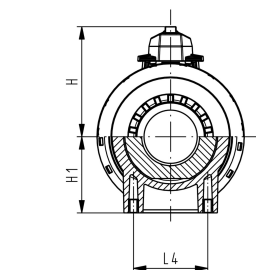

### uitvoering:

- materiaal: PP-H olievrij/gereinigd
- standaard vergrendelbare handgreep (DN10-DN50)
- radiaal in- en uitbouwbaar
- kogelafdichting uit PTFE
- geïntegreerde draadbussen (inserts) voor de bevestiging van de afsluiter
- z-maat, inlegdeel en wartelmoer zijn compatibel met type 546 (1<sup>st</sup> generatie)

d (mm)	DN (mm)	PN (bar)	kv-waarde ( $\Delta p=1$ bar) (l/min)	EPDM Code	SP gewicht (kg)	FKM Code	SP gewicht (kg)
20	15	10	185	167 546 482	1	0,120	800 063 809
25	20	10	350	167 546 483	1	0,183	800 065 160
32	25	10	700	167 546 484	1	0,259	800 062 169
40	32	10	1000	167 546 485	1	0,452	800 064 840
50	40	10	1600	167 546 486	1	0,620	800 064 173
63	50	10	3100	167 546 487	1	1,200	800 063 812
75	65	10	5000	167 546 488	1	3,800	
90	80	10	7000	167 546 489	1	5,500	
110	100	10	11000	167 546 490	1	8,700	

d (mm)	D (mm)	H (mm)	H1 (mm)	H2 (mm)	L (mm)	L1 (mm)	L2 (mm)	L4 (mm)	L5 (mm)	L6 (mm)	M	z (mm)
20	50	61	27	12	130	82	56	25	35	47	M6	126
25	58	74	30	12	143	105	65	25	44	62	M6	139
32	68	80	36	12	150	105	71	25	44	62	M6	146
40	84	95	44	15	171	131	85	45	57	74	M8	167
50	97	102	51	15	190	131	89	45	57	74	M8	186
63	124	117	64	15	220	152	101	45	66	86	M8	216
75	166	150	85	15	266	269	136	70	64	206	M8	270
90	200	161	105	15	264	269	141	70	64	206	M8	268
110	238	178	123	22	301	319	164	120	64	256	M12	305