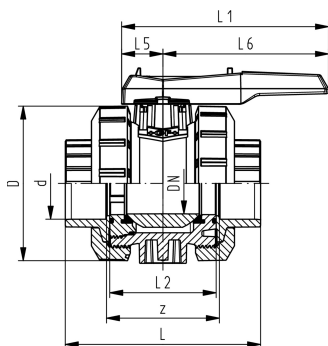

kogelkraan type 546 Pro, ABS met lijmmof, metrisch

uitvoering:

- standaard vergrendelbare handgreep (DN10-DN50)
- radiaal in- en uitbouwbaar
- kogelafdichting uit PTFE
- geïntegreerde draadbussen (inserts) voor de bevestiging van de afsluiter
- z-maat, inlegdeel en wartelmoer zijn compatibel met type 546 (1st generatie)

optioneel:

- interface-module met open-dichtmeldsensor, incl. LED indicatie (DN10-50)
- veersluitende handgreep ("Dodemans") (DN10-50)
- stelaandrijvingen pneumatisch en elektrisch van Georg Fischer
- individuele configuratie van de afsluiter mogelijk
- multifunctie-module met geïntegreerde eindschakelaars (DN65-100)

d (mm)	DN (mm)	PN (bar)	kv-waarde ($\Delta p=1$ bar) (L/min)	EPDM Code	SP	gewicht (kg)
16	10	10	71	169 546 061	1	0,112
20	15	10	185	169 546 062	1	0,114
25	20	10	350	169 546 063	1	0,188
32	25	10	700	169 546 064	1	0,272
40	32	10	1000	169 546 065	1	0,481
50	40	10	1600	169 546 066	1	0,657
63	50	10	3100	169 546 067	1	1,200
75	65	10	5000	169 546 068	1	3,463
90	80	10	7000	169 546 069	1	5,700
110	100	10	11000	169 546 070	1	6,985

d (mm)	D (mm)	H (mm)	H1 (mm)	H2 (mm)	L (mm)	L1 (mm)	L2 (mm)	L4 (mm)	L5 (mm)	L6 (mm)	M	z (mm)	inch bena- dering (inch)
16	50	61	27	12	92	82	56	25	35	47	M6	68	3/8
20	50	61	27	12	95	82	56	25	35	47	M6	67	1/2
25	58	74	30	12	110	106	65	25	44	62	M6	76	3/4
32	68	80	36	12	123	106	71	25	44	62	M6	82	1
40	84	95	44	15	146	131	85	45	57	74	M8	98	1 1/4
50	97	102	51	15	157	131	89	45	57	74	M8	99	1 1/2
63	124	117	64	15	183	152	101	45	66	86	M8	111	2
75	166	150	85	15	233	270	136	70	64	206	M8	148	2 1/2
90	200	161	105	15	255	270	141	70	64	206	M8	156	3
110	238	178	123	22	301	320	164	120	64	256	M12	178	4