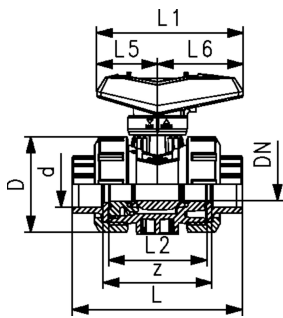

kogelkraan type 546 Pro, ABS met lijmmof, metrisch

uitvoering:

- standaard vergrendelbare handgreep (DN10-DN50)
- radiaal in- en uitbouwbaar
- kogelafdichting uit PTFE
- geïntegreerde draadbussen (inserts) voor de bevestiging van de afsluiter
- z-maat, inlegdeel en wartelmoer zijn compatibel met type 546 (1st generatie)

optioneel:

- interface-module met open-dichtmeldsensor, incl. LED indicatie (DN10-50)
- veersluitende handgreep ("Dodemans") (DN10-50)
- stelaandrijvingen pneumatisch en elektrisch van Georg Fischer
- individuele configuratie van de afsluiter mogelijk
- multifunctie-module met geïntegreerde eindschakelaars (DN65-100)

d (mm)	DN (mm)	PN (bar)	kv-waarde ($\Delta p=1$ bar) (L/min)	EPDM Code	SP	gewicht (kg)
16	10	10	71	169 546 061	1	0,112
20	15	10	185	169 546 062	1	0,114
25	20	10	350	169 546 063	1	0,188
32	25	10	700	169 546 064	1	0,272
40	32	10	1000	169 546 065	1	0,481
50	40	10	1600	169 546 066	1	0,657
63	50	10	3100	169 546 067	1	1,200
75	65	10	5000	169 546 068	1	3,463
90	80	10	7000	169 546 069	1	5,700
110	100	10	11000	169 546 070	1	6,985

d (mm)	D (mm)	H (mm)	H1 (mm)	H2 (mm)	L (mm)	L1 (mm)	L2 (mm)	L4 (mm)	L5 (mm)	L6 (mm)	M	z (mm)	inch bena- dering (inch)
16	50	61	27	12	92	82	56	25	35	47	M6	68	3/8
20	50	61	27	12	95	82	56	25	35	47	M6	67	1/2
25	58	74	30	12	110	106	65	25	44	62	M6	76	3/4
32	68	80	36	12	123	106	71	25	44	62	M6	82	1
40	84	95	44	15	146	131	85	45	57	74	M8	98	1 1/4
50	97	102	51	15	157	131	89	45	57	74	M8	99	1 1/2
63	124	117	64	15	183	152	101	45	66	86	M8	111	2
75	166	150	85	15	233	270	136	70	64	206	M8	148	2 1/2
90	200	161	105	15	255	270	141	70	64	206	M8	156	3
110	238	178	123	22	301	320	164	120	64	256	M12	178	4