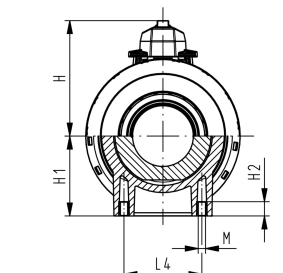

d (mm)	DN (mm)	PN (bar)	kv-waarde ($\Delta p=1$ bar) (L/min)	EPDM Code	SP	gewicht (kg)
16	10	10	71	169 546 061	1	0,112
20	15	10	185	169 546 062	1	0,114
25	20	10	350	169 546 063	1	0,188
32	25	10	700	169 546 064	1	0,272
40	32	10	1000	169 546 065	1	0,481
50	40	10	1600	169 546 066	1	0,657
63	50	10	3100	169 546 067	1	1,200
75	65	10	5000	169 546 068	1	3,463
90	80	10	7000	169 546 069	1	5,700
110	100	10	11000	169 546 070	1	6,985

d (mm)	D (mm)	H (mm)	H1 (mm)	H2 (mm)	L (mm)	L1 (mm)	L2 (mm)	L4 (mm)	L5 (mm)	L6 (mm)	M	z (mm)	inch bena- dering (inch)
16	50	61	27	12	92	82	56	25	35	47	M6	68	3/8
20	50	61	27	12	95	82	56	25	35	47	M6	67	1/2
25	58	74	30	12	110	106	65	25	44	62	M6	76	3/4
32	68	80	36	12	123	106	71	25	44	62	M6	82	1
40	84	95	44	15	146	131	85	45	57	74	M8	98	1 1/4
50	97	102	51	15	157	131	89	45	57	74	M8	99	1 1/2
63	124	117	64	15	183	152	101	45	66	86	M8	111	2
75	166	150	85	15	233	270	136	70	64	206	M8	148	2 1/2
90	200	161	105	15	255	270	141	70	64	206	M8	156	3
110	238	178	123	22	301	320	164	120	64	256	M12	178	4