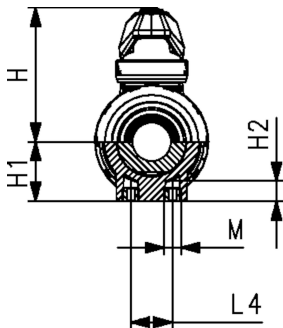

kogelkraan type 546 Pro, ABS met lijmmof, metrisch

uitvoering:

- standaard vergrendelbare handgreep (DN10-DN50)
- radiaal in- en uitbouwbaar
- kogelafdichting uit PTFE
- geïntegreerde draadbussen (inserts) voor de bevestiging van de afsluiter
- z-maat, inlegdeel en wartelmoer zijn compatibel met type 546 (1st generatie)

optioneel:

- interface-module met open-dichtmeldsensor, incl. LED indicatie (DN10-50)
- veersluitende handgreep ("Dodemans") (DN10-50)
- stelaandrijvingen pneumatisch en elektrisch van Georg Fischer
- individuele configuratie van de afsluiter mogelijk
- multifunctie-module met geïntegreerde eindschakelaars (DN65-100)

d (mm)	DN (mm)	PN (bar)	kv-waarde ($\Delta p=1$ bar) (L/min)	EPDM Code	SP	gewicht (kg)
16	10	10	71	169 546 061	1	0,112
20	15	10	185	169 546 062	1	0,114
25	20	10	350	169 546 063	1	0,188
32	25	10	700	169 546 064	1	0,272
40	32	10	1000	169 546 065	1	0,481
50	40	10	1600	169 546 066	1	0,657
63	50	10	3100	169 546 067	1	1,200
75	65	10	5000	169 546 068	1	3,463
90	80	10	7000	169 546 069	1	5,700
110	100	10	11000	169 546 070	1	6,985

d (mm)	D (mm)	H (mm)	H1 (mm)	H2 (mm)	L (mm)	L1 (mm)	L2 (mm)	L4 (mm)	L5 (mm)	L6 (mm)	M	z (mm)	inch bena- dering (inch)
16	50	61	27	12	92	82	56	25	35	47	M6	68	3/8
20	50	61	27	12	95	82	56	25	35	47	M6	67	1/2
25	58	74	30	12	110	106	65	25	44	62	M6	76	3/4
32	68	80	36	12	123	106	71	25	44	62	M6	82	1
40	84	95	44	15	146	131	85	45	57	74	M8	98	1 1/4
50	97	102	51	15	157	131	89	45	57	74	M8	99	1 1/2
63	124	117	64	15	183	152	101	45	66	86	M8	111	2
75	166	150	85	15	233	270	136	70	64	206	M8	148	2 1/2
90	200	161	105	15	255	270	141	70	64	206	M8	156	3
110	238	178	123	22	301	320	164	120	64	256	M12	178	4