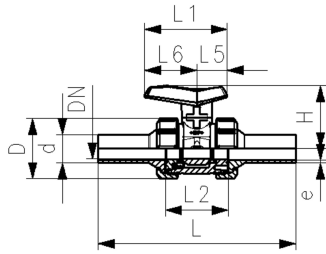

## kogelkraan type 542, PROGEF Standaard, PP-H met stomplaseind lang, PE100 SDR11, metrisch

### optioneel:

- individuele configuratie van de afsluiter mogelijk
- mogelijkheid tot monteren van label aan de zijkant

| afm.<br>(inch) | d<br>(mm) | DN<br>(mm) | PN<br>(bar) | kv-waarde<br>( $\Delta p=1$ bar)<br>(l/min) | EPDM<br>Code       | SP<br>gewicht<br>(kg) | FKM<br>Code | SP<br>gewicht<br>(kg) |   |       |
|----------------|-----------|------------|-------------|---|--------------------|-----------------------|-------------|-----------------------|---|-------|
| 1/2            | 20        | 15         | 10          | 185   | <b>167 542 282</b> | 1                     | 0,131       | <b>167 542 292</b>    | 1 | 0,131 |
| 3/4            | 25        | 20         | 10          | 350   | <b>167 542 283</b> | 1                     | 0,195       | <b>167 542 293</b>    | 1 | 0,195 |
| 1              | 32        | 25         | 10          | 700   | <b>167 542 284</b> | 1                     | 0,285       | <b>167 542 294</b>    | 1 | 0,285 |
| 1 1/4          | 40        | 32         | 10          | 1000  | <b>167 542 285</b> | 1                     | 0,485       | <b>167 542 295</b>    | 1 | 0,485 |
| 1 1/2          | 50        | 40         | 10          | 1600  | <b>167 542 286</b> | 1                     | 0,703       | <b>167 542 296</b>    | 1 | 0,703 |
| 2              | 63        | 50         | 10          | 3100  | <b>167 542 287</b> | 1                     | 1,296       | <b>167 542 297</b>    | 1 | 1,296 |