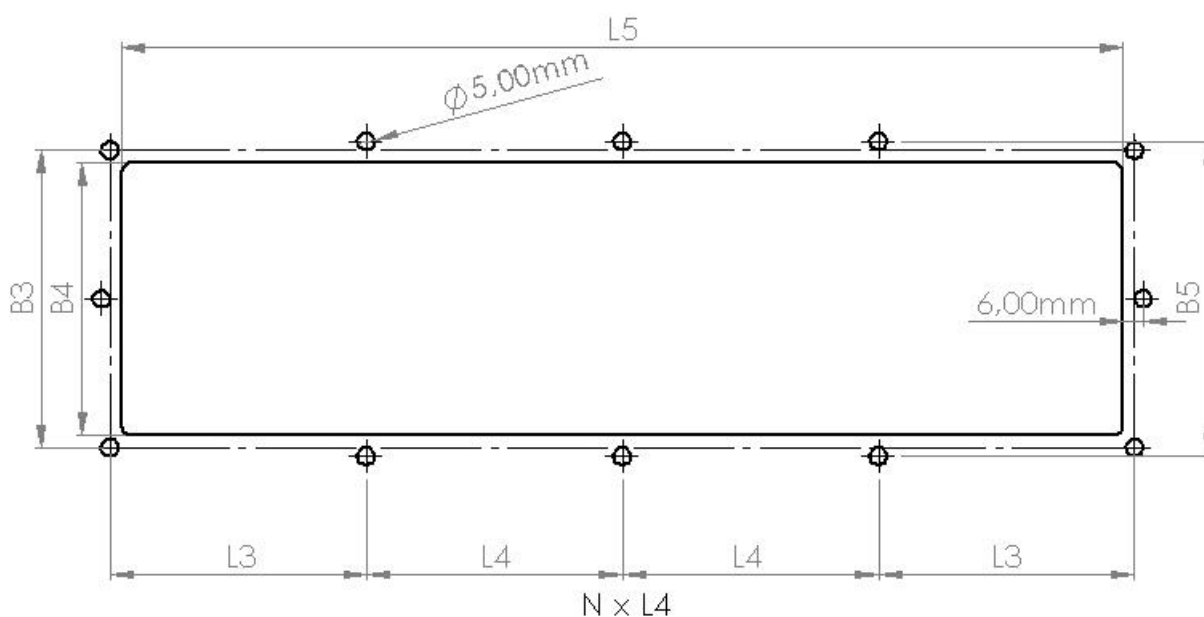

RVS Pneumapole-S voor Festo VTUG

Kastuitsparing en gatenpatroon

LET OP: Maat B3 en B5 zijn NIET gelijk !!!

LET OP: Deze maten gelden ALLEEN voor de STAANDE Pneumapole versie! (Pneumapole-S)

Epora Pneumapole	L3	L4	N	L5	B3	B4	B5	∅ mm
Pneumapole-S size 10 4-voudig	69,6	-	-	132,2	87	80	92	5
Pneumapole-S size 10 8-voudig	69	69	1	200	87	80	92	5
Pneumapole-S size 10 12-voudig	62	62	2	241	87	80	92	5
Pneumapole-S size 10 16-voudig	75	75	2	293	87	80	92	5
Pneumapole-S size 10 24-voudig	75	75	3	368	87	80	92	5
Pneumapole-S size 14 4-voudig	60	60	1	173	99	92	104	5
Pneumapole-S size 14 8-voudig	65,5	65,5	2	255	99	92	104	5
Pneumapole-S size 14 12-voudig	65	65	3	318	99	92	104	5
Pneumapole-S size 14 16-voudig	77,8	77,8	3	382	99	92	104	5
Pneumapole-S size 14 24-voudig	65	65	6	513	99	92	104	5

Wij adviseren u de kast af te tekenen aan de hand van de blauwe siliconen dichting.