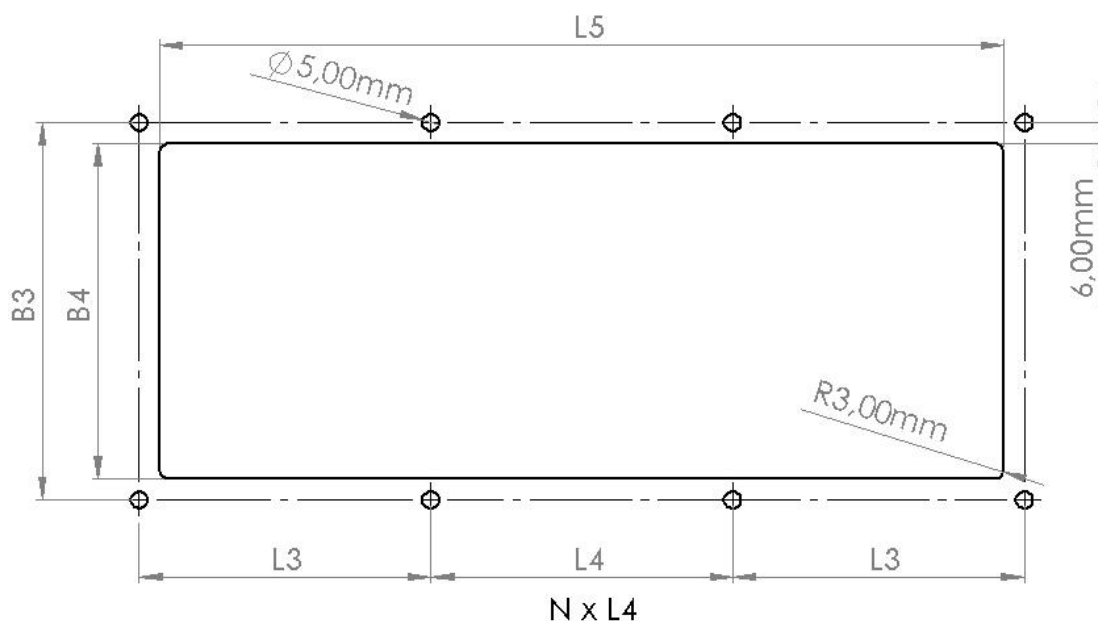

# RVS Pneumapole-L voor Festo VTUG

Kastuitsparing en gatenpatroon

**LET OP: Deze maten gelden ALLEEN voor de LIGGENDE Pneumapole versie! (Pneumapole-L)**

Ebora Pneumapole	L3	L4	N	L5	B3	B4	∅ mm
Pneumapole-L size 10 4-voudig	65,5	-	-	120	110	98	5
Pneumapole-L size 10 8-voudig	86,5	-	-	162	110	98	5
Pneumapole-L size 10 12-voudig	72	71	1	204	110	98	5
Pneumapole-L size 10 16-voudig	85	87	1	246	110	98	5
Pneumapole-L size 10 24-voudig	85,25	85,25	2	330	110	98	5
Pneumapole-L size 14 4-voudig	76,5	-	-	142	128	116	5
Pneumapole-L size 14 8-voudig	108,5	-	-	206	128	116	5
Pneumapole-L size 14 12-voudig	94	93	1	270	128	116	5
Pneumapole-L size 14 16-voudig	86,25	86,25	2	334	128	116	5
Pneumapole-L size 14 24-voudig	94,6	94,6	3	462	128	116	5
Pneumapole-L size 18 4-voudig	82,5	-	-	154	151	139	5
Pneumapole-L size 18 8-voudig	80	81	1	230	151	139	5
Pneumapole-L size 18 12-voudig	79,25	79,25	2	306	151	139	5
Pneumapole-L size 18 16-voudig	78,6	78,6	3	382	151	139	5
Pneumapole-L size 18 24-voudig	78	77,8	5	534	151	139	5

Wij adviseren u de kast af te tekenen aan de hand van de blauwe siliconen dichting.