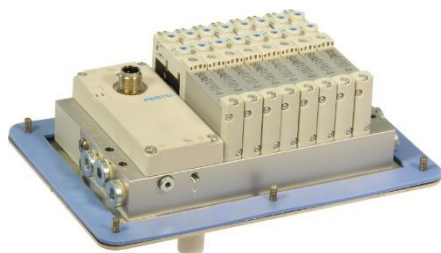

# RVS Pneumapole-L voor Festo VTUG

Kastuitsparing en gatenpatroon

**LET OP: Deze maten gelden ALLEEN voor de LIGGENDE Pneumapole versie! (Pneumapole-L)**

Ebora Pneumapole	L3	L4	N	L5	B3	B4	∅ mm
Pneumapole-L size 10 4-voudig	65,5	-	-	120	110	98	5
Pneumapole-L size 10 8-voudig	86,5	-	-	162	110	98	5
Pneumapole-L size 10 12-voudig	72	71	1	204	110	98	5
Pneumapole-L size 10 16-voudig	85	87	1	246	110	98	5
Pneumapole-L size 10 24-voudig	85,25	85,25	2	330	110	98	5
Pneumapole-L size 14 4-voudig	76,5	-	-	142	128	116	5
Pneumapole-L size 14 8-voudig	108,5	-	-	206	128	116	5
Pneumapole-L size 14 12-voudig	94	93	1	270	128	116	5
Pneumapole-L size 14 16-voudig	86,25	86,25	2	334	128	116	5
Pneumapole-L size 14 24-voudig	94,6	94,6	3	462	128	116	5
Pneumapole-L size 18 4-voudig	82,5	-	-	154	151	139	5
Pneumapole-L size 18 8-voudig	80	81	1	230	151	139	5
Pneumapole-L size 18 12-voudig	79,25	79,25	2	306	151	139	5
Pneumapole-L size 18 16-voudig	78,6	78,6	3	382	151	139	5
Pneumapole-L size 18 24-voudig	78	77,8	5	534	151	139	5

Wij adviseren u de kast af te tekenen aan de hand van de blauwe siliconen dichting.