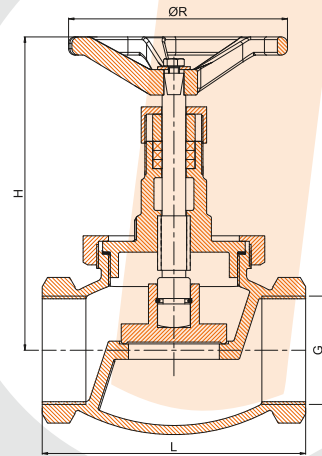

STRAIGHT GLOBE VALVE

DIN

Fig 367GG

Bronze
Stop Type

- Screwed Bonnet
- Threaded BSP PN 16

- Options
367HG RG10 Body
367IG CuSn10 Body
422GG REG

DN [mm]	G ["]	L [mm]	H (Open) [mm]	ØR [mm]	Weight [Kg]	IMPA	Order Code
10	3/8	60	102	63	0.6	755141	367GG010
15	1/2	65	102	63	0.6	755142	367GG015
20	3/4	75	117	80	0.98	755143	367GG020
25	1	90	124	80	1.4	755144	367GG025
32	1 1/4	105	130	90	2.0	755145	367GG032
40	1 1/2	120	147	100	3.1	755146	367GG040
50	2	145	172	125	4.4	755147	367GG050
65	2 1/2	170	180	160	6.0	755148	367GG065
80	3	200	230	200	8.0	755149	367GG080
100	4	220	250	200	12	-	367GG100