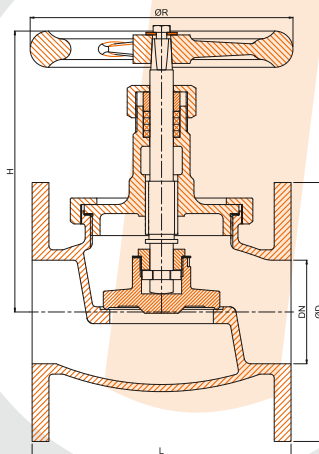

STRAIGHT GLOBE VALVE

DIN

Fig 360HC

RG10
Stop Type

- Union Bonnet
- Union Bonnet
- Flanged PN 16

DN [mm]	ØD [mm]	L [mm]	H (Open) [mm]	ØR [mm]	Weight [Kg]	IMPA	Order Code
15	95	70	102	63	1.5	-	360HC015
20	105	80	117	80	2.3	-	360HC020
25	115	90	124	80	3.0	-	360HC025
32	140	105	130	90	5.0	-	360HC032
40	150	120	147	100	6.5	-	360HC040
50	165	140	172	125	8.0	-	360HC050
65	185	180	230	160	13	-	360HC065
80	200	200	250	200	17	-	360HC080
100	220	230	250	200	21	-	360HC100