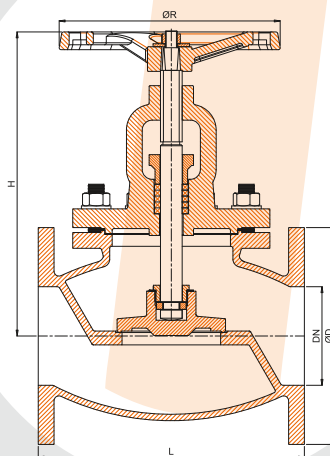

STRAIGHT GLOBE VALVE

DIN

Fig 358HC

RG10
Stop Type

- Short Type
- Bolted Bonnet
- Flanged PN 16

DN [mm]	ØD [mm]	L [mm]	H (Open) [mm]	ØR [mm]	Weight [Kg]	IMPA	Order Code
15	95	120	165	120	3.8	-	358HC015
20	105	120	165	120	4.2	-	358HC020
25	115	140	170	140	5.0	-	358HC025
50	165	180	180	160	12	-	358HC050
65	185	200	220	180	15	-	358HC065
80	200	240	235	200	21	-	358HC080
100	220	270	240	225	34	-	358HC100
125	250	320	280	250	50	-	358HC125
150	285	370	385	300	72	-	358HC150
200	285	370	385	300	72	-	358HC200