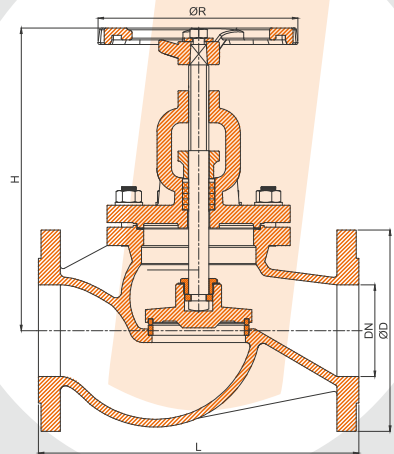

STRAIGHT GLOBE VALVE

DIN

Fig 351GC

Bronze RG5
Stop Type

- DIN 3202 F1
- Bolted Bonnet
- Flanged PN 16

- Options
351HC RG10 Body
351IC CuSn10 Body
417GC REG

DN [mm]	ØD [mm]	L [mm]	H [mm]	ØR [mm]	Weight [Kg]	IMPA	Order Code
15	95	130	165	120	3.8	-	351GC015
20	105	150	135	120	4.2	-	351GC020
25	115	160	175	140	5	-	351GC025
32	140	180	180	140	7	-	351GC032
40	150	200	220	160	11	-	351GC040
50	165	230	230	160	13	-	351GC050
65	185	290	245	180	18	-	351GC065
80	200	310	295	200	22	-	351GC080
100	220	350	330	225	34	-	351GC100
125	250	400	365	250	48	-	351GC125
150	285	480	420	300	70	-	351GC150
175	315	550	500	400	122	-	351GC175
200	340	600	510	400	146	-	351GC200