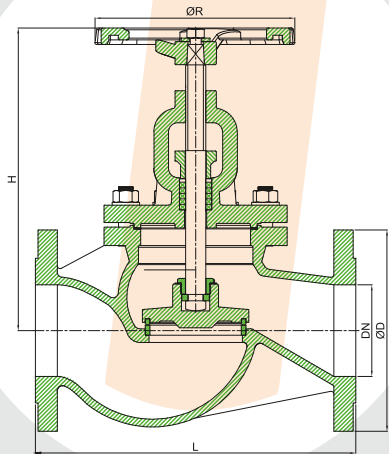

STRAIGHT GLOBE VALVE

DIN

Fig 351AC

Cast Iron / Bronze
Stop Type

- DIN 3202 F1
- Bolted Bonnet
- Flanged PN 16

- Options
352AC With Indicator
417AC REG

DN [mm]	ØD [mm]	L [mm]	H [mm]	ØR [mm]	Weight [Kg]	IMPA	Order Code
15	95	130	165	120	3,8	755261	351AC015
20	105	150	135	120	4	755262	351AC020
25	115	160	175	140	5	755263	351AC025
32	140	180	180	140	7	755264	351AC032
40	150	200	220	160	11	755265	351AC040
50	165	230	230	160	13	755266	351AC050
65	185	290	245	180	18	755267	351AC065
80	200	310	295	200	25	755268	351AC080
100	220	350	330	225	35	755269	351AC100
125	250	400	365	250	55	755270	351AC125
150	285	480	420	300	75	755271	351AC150
175	315	550	500	400	115	-	351AC175
200	340	600	510	400	135	755273	351AC200