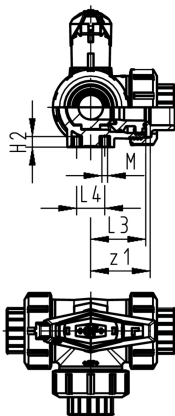

Specificatieblad

valid from: 3-8-17

3-weg kogelkraan type 543 horizontaal/L-boring, PP-H, met vergrendelbare handgreep met lasmof, metrisch

uitvoering:

- materiaal: PP-H
- radiaal in- en uitbouwbaar (inlegdeel en wartelmoer zijn compatibel met type 546)
- kogelafdichting uit PTFE
- pneumatische of elektrische aandrijving separaat beschikbaar
- stelbereik 360°, zonder slagbegrenzing
- geïntegreerde draadbussen (inserts) voor de bevestiging van de afsluiter
- multifunctionele handgreep rood met rasterinstelling 45°, vergrendelbaar
- leveringsstatus A-C geopend, zie stroomschema

d (mm)	DN (mm)	PN (bar)	kv-waarde ($\Delta p=1$ bar) (L/min)	EPDM Code	SP	gewicht (kg)	FKM Code	SP	gewicht (kg)
16	10	10	50	167 543 561	1	0,170	167 543 571	1	0,170
20	15	10	75	167 543 562	1	0,174	167 543 572	1	0,174
25	20	10	150	167 543 563	1	0,248	167 543 573	1	0,248
32	25	10	280	167 543 564	1	0,372	167 543 574	1	0,372
40	32	10	480	167 543 565	1	0,631	167 543 575	1	0,631
50	40	10	620	167 543 566	1	0,927	167 543 576	1	0,927
63	50	10	1230	167 543 567	1	1,793	167 543 577	1	1,793

d (mm)	D (mm)	H (mm)	H1 (mm)	H2 (mm)	L (mm)	L1 (mm)	L2 (mm)	L3 (mm)	L4 (mm)	L5 (mm)	L6 (mm)	M (mm)	z (mm)	z1 (mm)	inch bena- dering (inch)
16	50	79	28	8	110	87	72	36	25	42	45	6	82	41	3/8
20	50	79	28	8	112	87	72	36	25	42	45	6	82	41	1/2
25	58	88	32	8	129	108	85	43	25	50	58	6	97	49	3/4
32	68	94	36	8	146	108	98	49	25	50	58	6	110	55	1
40	84	113	45	9	170	141	118	59	45	66	75	8	132	66	1 1/4
50	97	119	51	9	193	141	135	68	45	66	75	8	151	76	1 1/2
63	124	141	65	9	244	165	176	88	45	78	87	8	188	94	2