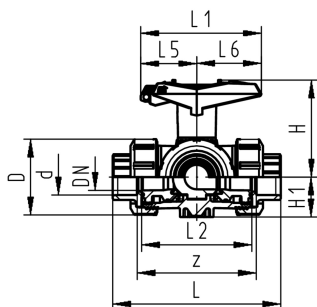

Specificatieblad

valid from: 3-8-17

3-weg kogelkraan type 543 horizontaal/L-boring, PP-H, met vergrendelbare handgreep met lasmof, metrisch

uitvoering:

- materiaal: PP-H
- radiaal in- en uitbouwbaar (inlegdeel en wartelmoer zijn compatibel met type 546)
- kogelafdichting uit PTFE
- pneumatische of elektrische aandrijving separaat beschikbaar
- stelbereik 360°, zonder slagbegrenzing
- geïntegreerde draadbussen (inserts) voor de bevestiging van de afsluiter
- multifunctionele handgreep rood met rasterinstelling 45°, vergrendelbaar
- leveringsstatus A-C geopend, zie stroomschema

d (mm)	DN (mm)	PN (bar)	kv-waarde ($\Delta p=1$ bar) (L/min)	EPDM Code	SP	gewicht (kg)	FKM Code	SP	gewicht (kg)
16	10	10	50	167 543 561	1	0,170	167 543 571	1	0,170
20	15	10	75	167 543 562	1	0,174	167 543 572	1	0,174
25	20	10	150	167 543 563	1	0,248	167 543 573	1	0,248
32	25	10	280	167 543 564	1	0,372	167 543 574	1	0,372
40	32	10	480	167 543 565	1	0,631	167 543 575	1	0,631
50	40	10	620	167 543 566	1	0,927	167 543 576	1	0,927
63	50	10	1230	167 543 567	1	1,793	167 543 577	1	1,793

d (mm)	D (mm)	H (mm)	H1 (mm)	H2 (mm)	L (mm)	L1 (mm)	L2 (mm)	L3 (mm)	L4 (mm)	L5 (mm)	L6 (mm)	M (mm)	z (mm)	z1 (mm)	inch bena- dering (inch)
16	50	79	28	8	110	87	72	36	25	42	45	6	82	41	3/8
20	50	79	28	8	112	87	72	36	25	42	45	6	82	41	1/2
25	58	88	32	8	129	108	85	43	25	50	58	6	97	49	3/4
32	68	94	36	8	146	108	98	49	25	50	58	6	110	55	1
40	84	113	45	9	170	141	118	59	45	66	75	8	132	66	1 1/4
50	97	119	51	9	193	141	135	68	45	66	75	8	151	76	1 1/2
63	124	141	65	9	244	165	176	88	45	78	87	8	188	94	2