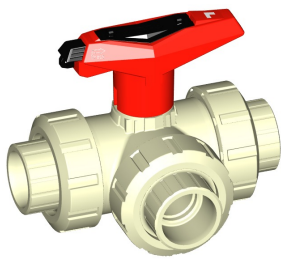

Specificatieblad

valid from: 3-8-17

3-weg kogelkraan type 543 horizontaal/L-boring, PP-H, met vergrendelbare handgreep met lasmof, metrisch

uitvoering:

- materiaal: PP-H
- radiaal in- en uitbouwbaar (inlegdeel en wartelmoer zijn compatibel met type 546)
- kogelafdichting uit PTFE
- pneumatische of elektrische aandrijving separaat beschikbaar
- stelbereik 360°, zonder slagbegrenzing
- geïntegreerde draadbussen (inserts) voor de bevestiging van de afsluiter
- multifunctionele handgreep rood met rasterinstelling 45°, vergrendelbaar
- leveringsstatus A-C geopend, zie stroomschema

d (mm)	DN (mm)	PN (bar)	kv-waarde ($\Delta p=1$ bar) (L/min)	EPDM Code	SP	gewicht (kg)	FKM Code	SP	gewicht (kg)
16	10	10	50	167 543 561	1	0,170	167 543 571	1	0,170
20	15	10	75	167 543 562	1	0,174	167 543 572	1	0,174
25	20	10	150	167 543 563	1	0,248	167 543 573	1	0,248
32	25	10	280	167 543 564	1	0,372	167 543 574	1	0,372
40	32	10	480	167 543 565	1	0,631	167 543 575	1	0,631
50	40	10	620	167 543 566	1	0,927	167 543 576	1	0,927
63	50	10	1230	167 543 567	1	1,793	167 543 577	1	1,793