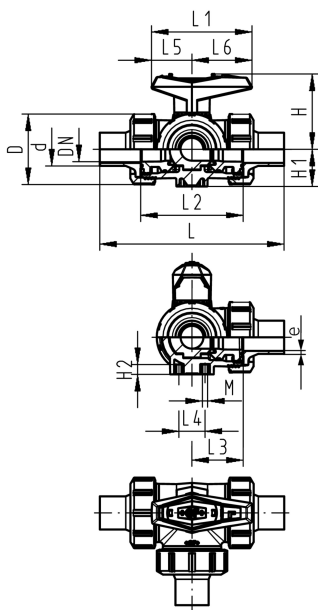

## 3-weg kogelkraan type 543 horizontaal/L-boring, SYGEF Standaard SF met stomplaseind IR-Plus, metrisch

### uitvoering:

- materiaal: PVDF siliconenvrij/gereinigd
- radiaal in- en uitbouwbaar (inlegdeel en wartelmoer zijn compatibel met type 546)
- kogelafdichting uit PVDF
- pneumatische of elektrische aandrijving separaat beschikbaar
- stelbereik 360°, zonder slagbegrenzing
- geïntegreerde slagbegrenzing 90°, in verschillende posities te gebruiken als clip-on ring
- geïntegreerde draadbussen (inserts) voor de bevestiging van de afsluiter
- leveringsstatus A-C geopend, zie stroomschema

d (mm)	DN (mm)	PN (bar)	kv-waarde ( $\Delta p=1$ bar) (L/min)	FKM Code	SP	gewicht (kg)
20	15	10	75	<b>175 543 252</b>	1	0,332
25	20	10	150	<b>175 543 253</b>	1	0,480
32	25	10	280	<b>175 543 254</b>	1	0,735
40	32	10	480	<b>175 543 255</b>	1	1,226
50	40	10	620	<b>175 543 256</b>	1	1,859
63	50	10	1230	<b>175 543 257</b>	1	3,624

d (mm)	D (mm)	H (mm)	H1 (mm)	H2 (mm)	L (mm)	L1 (mm)	L2 (mm)	L3 (mm)	L4 (mm)	L5 (mm)	L6 (mm)	M (mm)	e (mm)	inch bena- dering (inch)
20	50	57	28	8	146	77	72	36	25	32	45	6	2	½
25	58	67	32	8	163	97	85	43	25	39	58	6	2	¾
32	68	73	36	8	178	97	98	49	25	39	58	6	2	1
40	84	90	45	9	204	128	118	59	45	54	74	8	2	1 ¼
50	97	97	51	9	237	128	135	68	45	54	74	8	3	1 ½
63	124	116	65	9	296	152	176	88	45	66	87	8	3	2