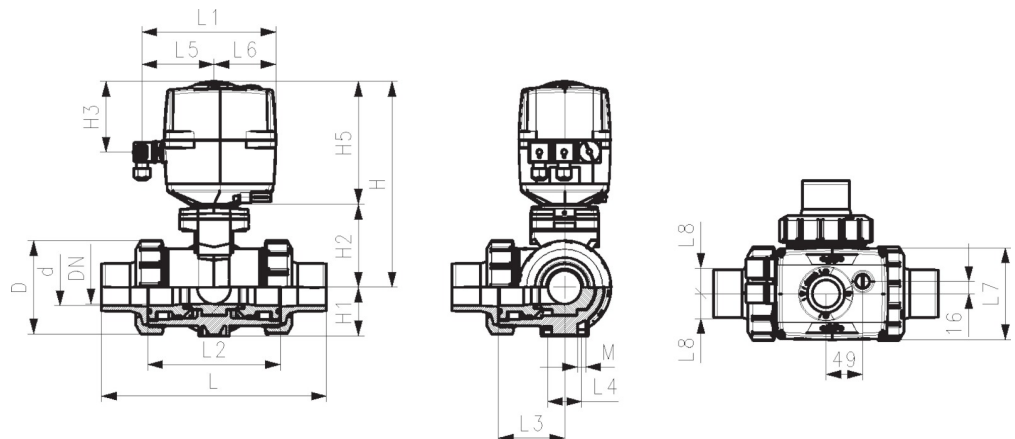

Specificatieblad

valid from: 4-9-18

PROGEF Standaard
3-weg-kogelkraan type 168
horizontaal/L-boring 24V
met (nood)handbediening
met stomplaseind IR-Plus SDR11, metrisch

uitvoering:

- materiaal: PP-H
- spanning 24V AC/DC
- fabrieksinstelling stelbereik 90°<
- basispositie A-C geopend, geactiveerde positie B-C geopend, zie stroomschema
- andere posities mogelijk na aanpassing eindschakelaars
- verwarmingselement, positie-indicatie (open/gesloten/midden)
- geïntegreerde draadbussen (inserts) voor de bevestiging van de afsluiter

optioneel:

- optionele accessoires: terugsteleenheid, monitoringmodule, regelmodule, Profibus DP module

d (mm)	DN (mm)	PN (bar)	kv-waarde (Δp=1 bar) (l/min)	EA	EPDM Code	SP	gewicht (kg)	FKM Code	SP	gewicht (kg)
20	15	10	75	EA25	199 168 243	1	2,048	199 168 253	1	2,048
25	20	10	150	EA25	199 168 244	1	2,142	199 168 254	1	2,142
32	25	10	280	EA25	199 168 245	1	2,676	199 168 255	1	2,272
40	32	10	480	EA25	199 168 246	1	2,948	199 168 256	1	2,562
50	40	10	620	EA25	199 168 247	1	2,885	199 168 257	1	2,885
63	50	10	1230	EA25	199 168 248	1	3,833	199 168 258	1	3,833

d (mm)	D (mm)	H (mm)	H1 (mm)	H2 (mm)	H3 (mm)	H5 (mm)	H6 (mm)	L (mm)	L1 (mm)	L2 (mm)	L3 (mm)	L4 (mm)	L5 (mm)	L6 (mm)	L7 (mm)
20	50	231	28	64	94	167	8	146	180	72	36	25	97	83	122
25	58	240	32	73	94	167	8	163	180	85	43	25	97	83	122
32	68	240	36	73	94	167	8	178	180	98	49	25	97	83	122
40	84	251	45	84	94	167	9	204	180	118	59	45	97	83	122
50	97	251	51	84	94	167	9	237	180	135	68	45	97	83	122
63	124	273	65	106	94	167	9	296	180	176	88	45	97	83	122

d (mm)	L8 (mm)	M	e (mm)	inch bena- dering (inch)
20	33	6	1,9	½
25	33	6	2,3	¾
32	33	6	2,9	1
40	33	8	3,7	1 ¼
50	33	8	4,6	1 ½
63	33	8	5,3	2

Specificatieblad

valid from: 4-9-18

De technische gegevens zijn niet bindend en houden geen garanties in van eigenschappen. Wijzigingen voorbehouden. Onze algemene verkoopvoorwaarden zijn van toepassing.