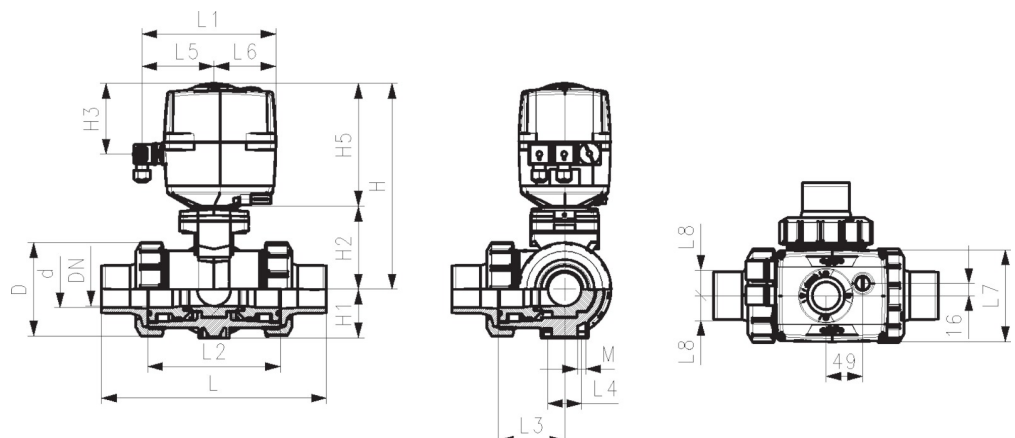

Specificatieblad

valid from: 11-9-18

PROGEF Standaard
3-weg-kogelkraan type 168
horizontaal/L-boring 100-230V
met (nood)handbediening
met stomplaseind IR-Plus SDR11, metrisch

uitvoering:

- materiaal: PP-H
- spanning 100-230V, 50-60Hz
- fabrieksinstelling stelbereik 90°<
- basispositie A-C geopend, geactiveerde positie B-C geopend, zie stroomschema
- andere posities mogelijk na aanpassing eindschakelaars
- verwarmingselement, positie-indicatie (open/gesloten/midden)
- geïntegreerde draadbussen (inserts) voor de bevestiging van de afsluiter

optioneel:

- optionele accessoires: terugsteleenheid, monitoringmodule, regelmodule, Profibus DP module

d (mm)	DN (mm)	PN (bar)	kv-waarde ($\Delta p=1$ bar) (l/min)	EA	EPDM Code	SP	gewicht (kg)	FKM Code	SP	gewicht (kg)
20	15	10	75	EA25	199 168 083	1	2,048	199 168 093	1	2,048
25	20	10	150	EA25	199 168 084	1	2,142	199 168 094	1	2,142
32	25	10	280	EA25	199 168 085	1	2,272	199 168 095	1	2,272
40	32	10	480	EA25	199 168 086	1	2,562	199 168 096	1	2,562
50	40	10	620	EA25	199 168 087	1	2,885	199 168 097	1	2,885
63	50	10	1230	EA25	199 168 088	1	3,833	199 168 098	1	3,833

d (mm)	D (mm)	H (mm)	H1 (mm)	H2 (mm)	H3 (mm)	H5 (mm)	H6 (mm)	L (mm)	L1 (mm)	L2 (mm)	L3 (mm)	L4 (mm)	L5 (mm)	L6 (mm)	L7 (mm)
20	50	231	28	64	94	167	8	146	180	72	36	25	97	83	122
25	58	240	32	73	94	167	8	163	180	85	43	25	97	83	122
32	68	240	36	73	94	167	8	178	180	98	49	25	97	83	122
40	84	251	45	84	94	167	9	204	180	118	59	45	97	83	122
50	97	251	51	84	94	167	9	237	180	135	68	45	97	83	122
63	124	273	65	106	94	167	9	296	180	176	88	45	97	83	122

d (mm)	L8 (mm)	M	inch bena- dering (inch)
20	33	6	½
25	33	6	¾
32	33	6	1
40	33	8	1 ¼
50	33	8	1 ½
63	33	8	2

Specificatieblad

valid from: 11-9-18

De technische gegevens zijn niet bindend en houden geen garanties in van eigenschappen. Wijzigingen voorbehouden. Onze algemene verkoopvoorwaarden zijn van toepassing.