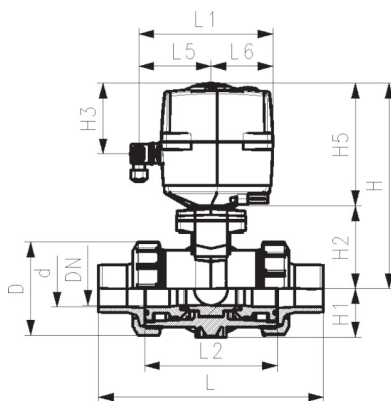

**3-weg-kogelkraan type 167 PVC-U
horizontaal/T-boring - 24V
met (nood)handbediening
met lijmeind, metrisch**

uitvoering:

- spanning 24V AC/DC
- fabrieksinstelling stelbereik 90°<
- basispositie A-B-C geopend, geactiveerde positie B-C geopend, zie stroomschema
- andere posities mogelijk na aanpassing eindschakelaars
- geïntegreerde draadbussen (inserts) voor de bevestiging van de afsluiter
- verwarmingselement, positie-indicatie (open/gesloten/midden)

d	D	H	H1	H2	H3	H5	H6	L	L1	L2	L3	L4	L5	L6	L7
(mm)	(mm)	(mm)	(mm)	(mm)	(mm)	(mm)	(mm)	(mm)	(mm)	(mm)	(mm)	(mm)	(mm)	(mm)	(mm)
16	50	231	28	64	94	167	8	131	180	73	36	25	97	83	122
20	50	231	28	64	94	167	8	141	180	73	36	25	97	83	122
25	58	240	32	73	94	167	8	165	180	86	43	25	97	83	122
32	68	240	36	73	94	167	8	182	180	99	50	25	97	83	122
40	84	251	45	84	94	167	9	209	180	120	60	45	97	83	122
50	97	251	51	84	94	167	9	242	180	137	69	45	97	83	122
63	124	273	65	106	94	167	9	302	180	179	89	45	97	83	122

d	L8	M	inch bena- dering
(mm)	(mm)		(inch)
16	33	6	3/8
20	33	6	1/2
25	33	6	3/4

Specificatieblad

valid from: 11-9-17

d (mm)	L8 (mm)	M	inch bena- dering (inch)
32	33	6	1
40	33	8	1 ¼
50	33	8	1 ½
63	33	8	2

De technische gegevens zijn niet bindend en houden geen garanties in van eigenschappen. Wijzigingen voorbehouden. Onze algemene verkoopvoorwaarden zijn van toepassing.