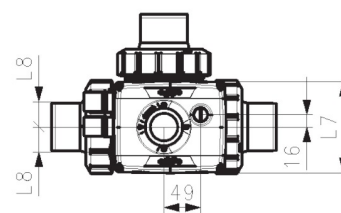

**3-weg-kogelkraan type 167 PVC-U
horizontaal/T-boring - 24V
met (nood)handbediening
met lijmeind, metrisch**

uitvoering:

- spanning 24V AC/DC
- fabrieksinstelling stelbereik 90°<
- basispositie A-B-C geopend, geactiveerde positie B-C geopend, zie stroomschema
- andere posities mogelijk na aanpassing eindschakelaars
- geïntegreerde draadbussen (inserts) voor de bevestiging van de afsluiter
- verwarmingselement, positie-indicatie (open/gesloten/midden)

d	D	H	H1	H2	H3	H5	H6	L	L1	L2	L3	L4	L5	L6	L7
(mm)	(mm)	(mm)	(mm)	(mm)	(mm)	(mm)	(mm)	(mm)	(mm)	(mm)	(mm)	(mm)	(mm)	(mm)	(mm)
16	50	231	28	64	94	167	8	131	180	73	36	25	97	83	122
20	50	231	28	64	94	167	8	141	180	73	36	25	97	83	122
25	58	240	32	73	94	167	8	165	180	86	43	25	97	83	122
32	68	240	36	73	94	167	8	182	180	99	50	25	97	83	122
40	84	251	45	84	94	167	9	209	180	120	60	45	97	83	122
50	97	251	51	84	94	167	9	242	180	137	69	45	97	83	122
63	124	273	65	106	94	167	9	302	180	179	89	45	97	83	122

d	L8	M	inch bena- dering
(mm)	(mm)		(inch)
16	33	6	3/8
20	33	6	1/2
25	33	6	3/4

Specificatieblad

valid from: 11-9-17

d (mm)	L8 (mm)	M	inch bena- dering (inch)
32	33	6	1
40	33	8	1 ¼
50	33	8	1 ½
63	33	8	2

De technische gegevens zijn niet bindend en houden geen garanties in van eigenschappen. Wijzigingen voorbehouden. Onze algemene verkoopvoorwaarden zijn van toepassing.