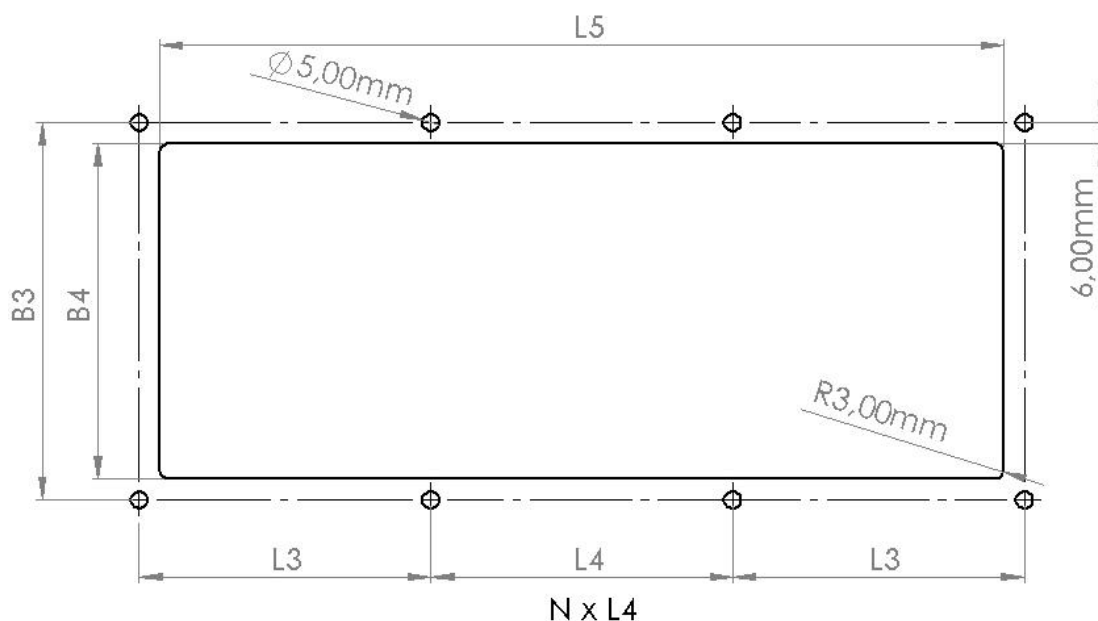

# RVS Pneumapole-L voor Festo VTUG

Kastuitsparing en gatenpatroon

**LET OP: Deze maten gelden ALLEEN voor de LIGGENDE Pneumapole versie! (Pneumapole-L)**

Ebora Pneumapole	L3	L4	N	L5	B3	B4	∅ mm
Pneumapole-L size 10 4-voudig	65,5	-	-	120	110	98	5
Pneumapole-L size 10 8-voudig	86,5	-	-	162	110	98	5
Pneumapole-L size 10 12-voudig	72	72	1	204	110	98	5
Pneumapole-L size 10 16-voudig	85	87	1	246	110	98	5
Pneumapole-L size 10 24-voudig	85,25	85,25	2	330	110	98	5
Pneumapole-L size 14 4-voudig	76,5	-	-	142	128	116	5
Pneumapole-L size 14 8-voudig	108,5	-	-	206	128	116	5
Pneumapole-L size 14 12-voudig	94	93	1	270	128	116	5
Pneumapole-L size 14 16-voudig	86,25	86,25	2	334	128	116	5
Pneumapole-L size 14 24-voudig	94,6	94,6	3	462	128	116	5
Pneumapole-L size 18 4-voudig	82,5	-	-	154	151	139	5
Pneumapole-L size 18 8-voudig	80	81	1	230	151	139	5
Pneumapole-L size 18 12-voudig	79,25	79,25	2	306	151	139	5
Pneumapole-L size 18 16-voudig	73,6	78,6	3	382	151	139	5
Pneumapole-L size 18 24-voudig	78	77,8	5	534	151	139	5

Wij adviseren u de kast af te tekenen aan de hand van de blauwe siliconen dichting.