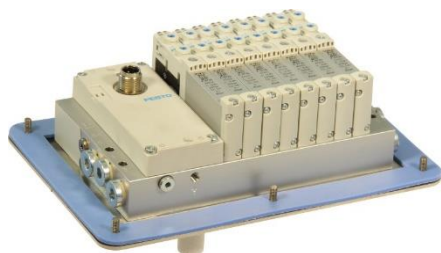

# RVS Pneumapole-L voor Festo VTUG

Kastuitsparing en gatenpatroon

**LET OP: Deze maten gelden ALLEEN voor de LIGGENDE Pneumapole versie! (Pneumapole-L)**

Ebora Pneumapole	L3	L4	N	L5	B3	B4	∅ mm
Pneumapole-L size 10 4-voudig	65,5	-	-	120	110	98	5
Pneumapole-L size 10 8-voudig	86,5	-	-	162	110	98	5
Pneumapole-L size 10 12-voudig	72	72	1	204	110	98	5
Pneumapole-L size 10 16-voudig	85	87	1	246	110	98	5
Pneumapole-L size 10 24-voudig	85,25	85,25	2	330	110	98	5
Pneumapole-L size 14 4-voudig	76,5	-	-	142	128	116	5
Pneumapole-L size 14 8-voudig	108,5	-	-	206	128	116	5
Pneumapole-L size 14 12-voudig	94	93	1	270	128	116	5
Pneumapole-L size 14 16-voudig	86,25	86,25	2	334	128	116	5
Pneumapole-L size 14 24-voudig	94,6	94,6	3	462	128	116	5
Pneumapole-L size 18 4-voudig	82,5	-	-	154	151	139	5
Pneumapole-L size 18 8-voudig	80	81	1	230	151	139	5
Pneumapole-L size 18 12-voudig	79,25	79,25	2	306	151	139	5
Pneumapole-L size 18 16-voudig	73,6	78,6	3	382	151	139	5
Pneumapole-L size 18 24-voudig	78	77,8	5	534	151	139	5

Wij adviseren u de kast af te tekenen aan de hand van de blauwe siliconen dichting.