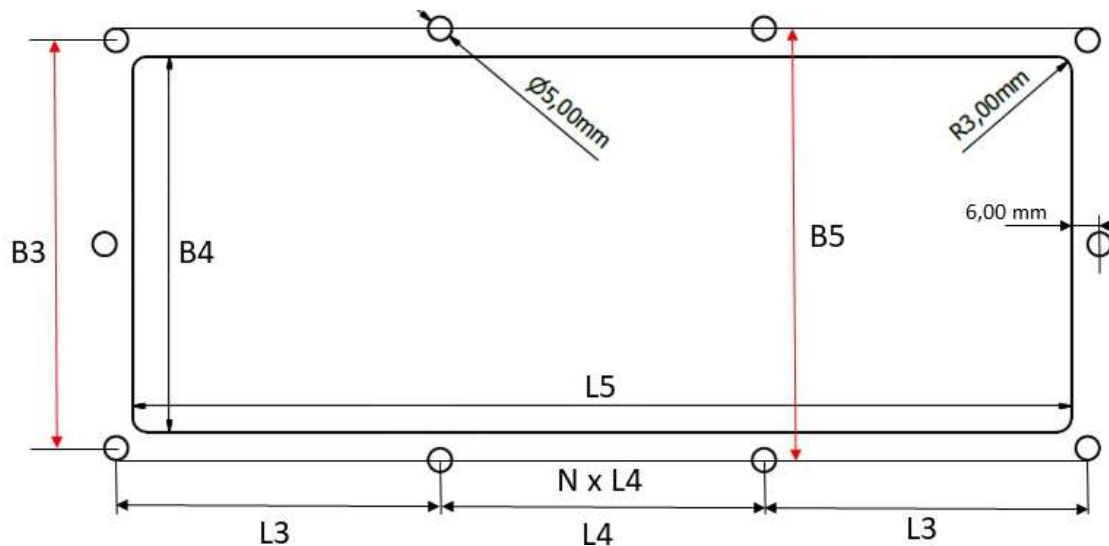

RVS Pneumapole voor Festo VTUG

Kastuitsparing en gatenpatroon

LET OP: Maat B3 en B5 zijn NIET gelijk !!!

LET OP: Deze maten gelden ALLEEN voor de STAANDE Pneumapole versie! (Pneumapole-S)

Ebora Pneumapole	L3	L4	N	L5	B3	B4	B5	Ø mm
Pneumapole-S size 10, 4-voudig	69,6	-	-	132,2	87	80	92	5
Pneumapole-S size 10, 8-voudig	69	69	1	200	87	80	92	5
Pneumapole-S size 10, 12-voudig	62	62	2	241	87	80	92	5
Pneumapole-S size 10, 16-voudig	75	75	2	293	87	80	92	5
Pneumapole-S size 10, 24-voudig	75	75	3	368	87	80	92	5
Pneumapole-S size 14, 4-voudig	60	60	1	173	99	92	104	5
Pneumapole-S size 14, 8-voudig	65,5	65,5	2	255	99	92	104	5
Pneumapole-S size 14, 12-voudig	65	65	3	318	99	92	104	5
Pneumapole-S size 14, 16-voudig	77,8	77,8	3	382	99	92	104	5
Pneumapole-S size 14, 24-voudig	65	65	6	513	99	92	104	5

Wij adviseren u de kast af te tekenen aan de hand van de blauwe siliconen dichting.