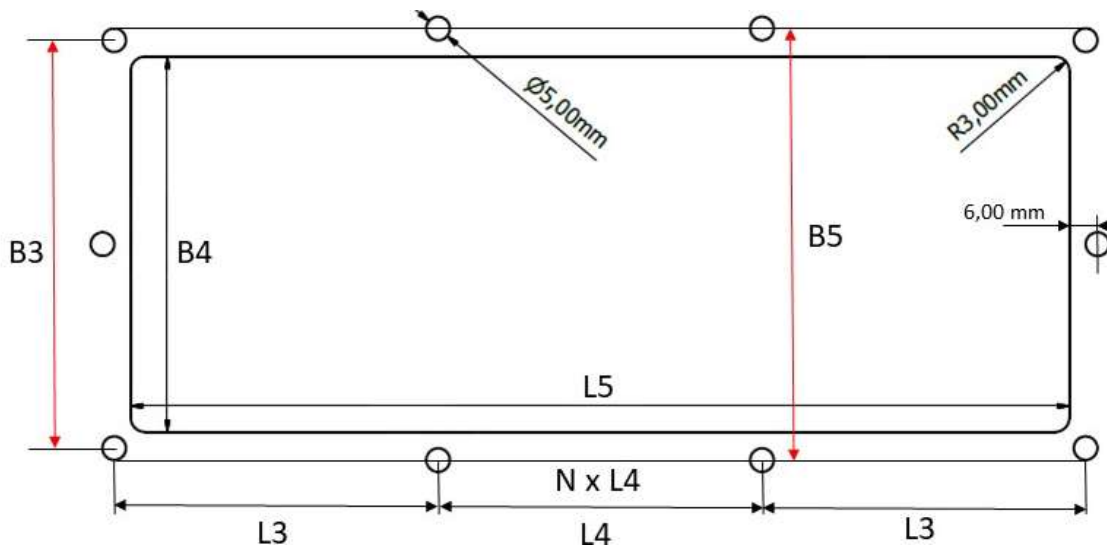

RVS Pneumapole voor Festo VTUG

Kastuitsparing en gatenpatroon

LET OP: Maat B3 en B5 zijn NIET gelijk !!!

Ebora Pneumapole	L3	L4	N	L5	B3	B4	B5	\varnothing mm
Pneumapole size 10, 4-voudig	69,6	-	-	132,2	87	80	92	5
Pneumapole size 10, 8-voudig	69	69	1	200	87	80	92	5
Pneumapole size 10, 12-voudig	62	62	2	241	87	80	92	5
Pneumapole size 10, 16-voudig	75	75	2	293	87	80	92	5
Pneumapole size 10, 24-voudig	75	75	3	368	87	80	92	5
Pneumapole size 14, 4-voudig	60	60	1	173	99	92	104	5
Pneumapole size 14, 8-voudig	65,5	65,5	2	255	99	92	104	5
Pneumapole size 14, 12-voudig	65	65	3	318	99	92	104	5
Pneumapole size 14, 16-voudig	77,8	77,8	3	382	99	92	104	5
Pneumapole size 14, 24-voudig	65	65	6	513	99	92	104	5

Wij adviseren u de kast af te tekenen aan de hand van de blauwe siliconen dichting.